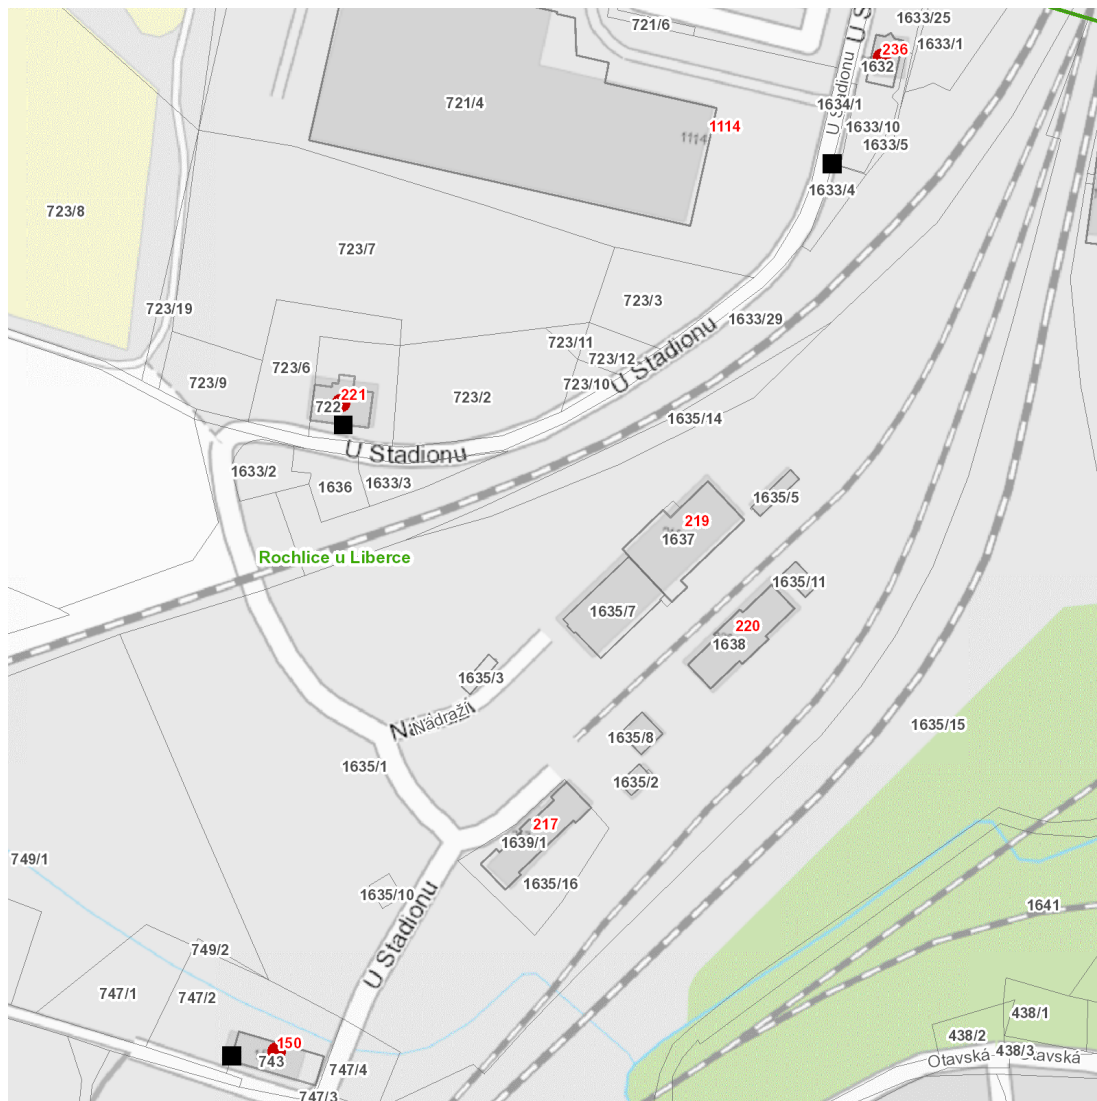

dne **30. 5. 2024** od **8:30** do **15:30** hodin

---

**Plánovaná odstávka zahrnuje tyto lokality:****Liberec (okres Liberec)**městská část **Liberec (nečleněné město)**část obce **Liberec VI-Rochlice****Řepná: č. p. 150****U Stadionu: č. p. 221, 236**

---

**dne 30. 5. 2024 od 8:30 do 15:30 hodin****Orientační mapový podklad odstávkou dotčených lokalit****VYSVĚTLIVKY**

- – adresy dotčené odstávkou elektřiny
- – místa připojení k elektrické síti dotčená odstávkou

**INFORMACE ZASLÁNA**

IDDS: 7c6by6u (STATUTÁRNÍ MĚSTO LIBEREC)