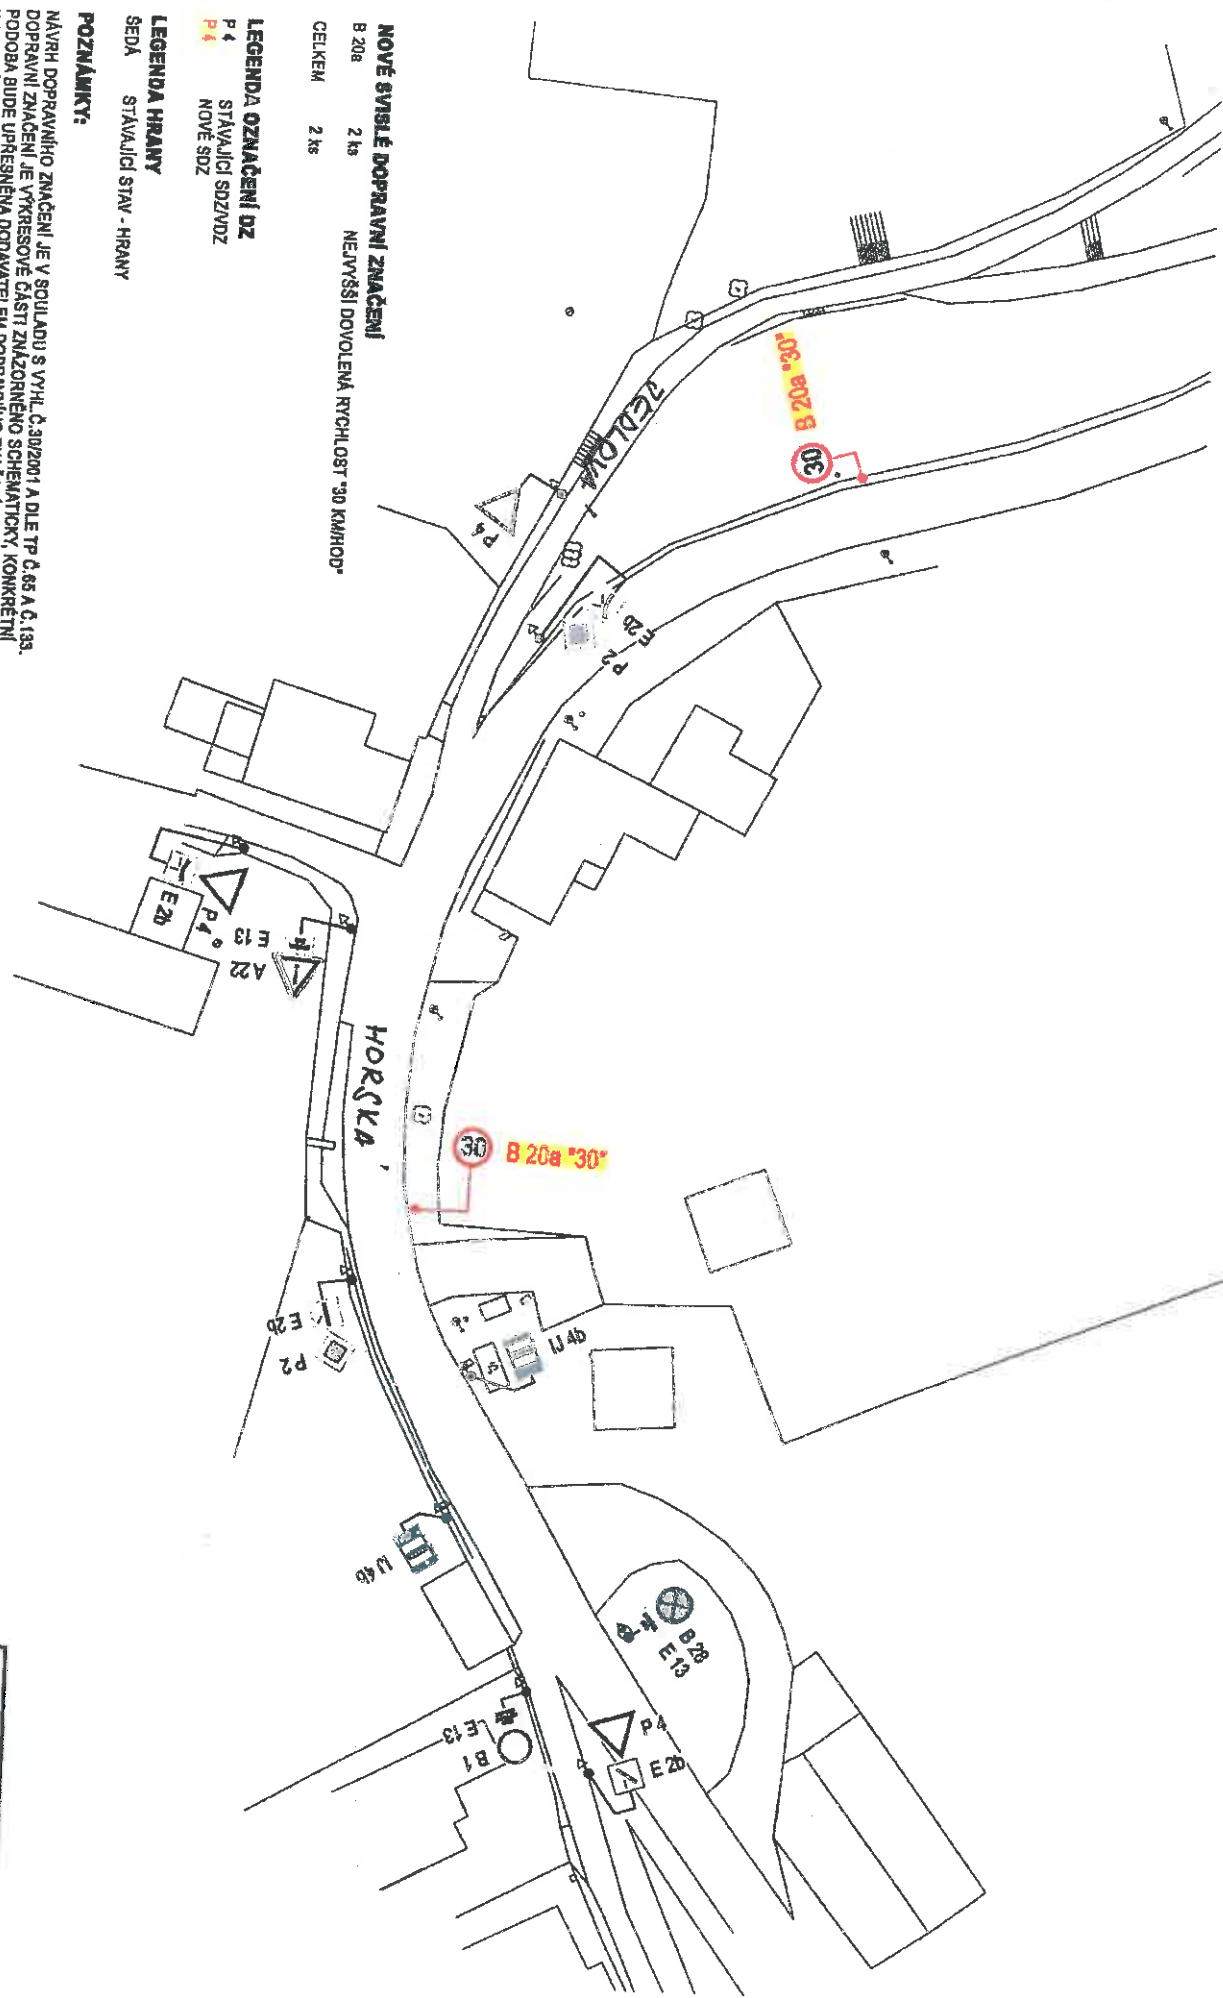

SITUACE DOPRAVNÍHO ZNAČENÍ

M 1:500

NOVÉ SVISLÉ DOPRAVNÍ ZNAČENÍ
 B 20a 2 ks NEJVYŠŠÍ DOVOLENÁ RYCHLOST "30 KM/HOD"
 CELKEM 2 ks

LEGENDA OZNAČENÍ DZ
 P 4 STÁVAJÍCÍ SDZVODZ
 P 1 NOVÉ SDZ

LEGENDA HRANY
 SEDÁ STÁVAJÍCÍ STAV - HRANY

POZNÁMKY:
 NÁVRH DOPRAVNÍHO ZNAČENÍ JE V SOULADU S VYHL. Č. 38/2001 A DLE TP Č. 65 A Č. 133.
 DOPRAVNÍ ZNAČENÍ JE VYKRESOVANÉ ČÁSTI ZNAČOVANÉHO SCHEMATICKY, KONKRÉTNÍ
 PODOBA BUDE UPŘESNĚNA DODAVATELEM DOPRAVNÍHO ZNAČENÍ V SOULADU S VÝŠE
 UVEDENÝMI NORMATY.