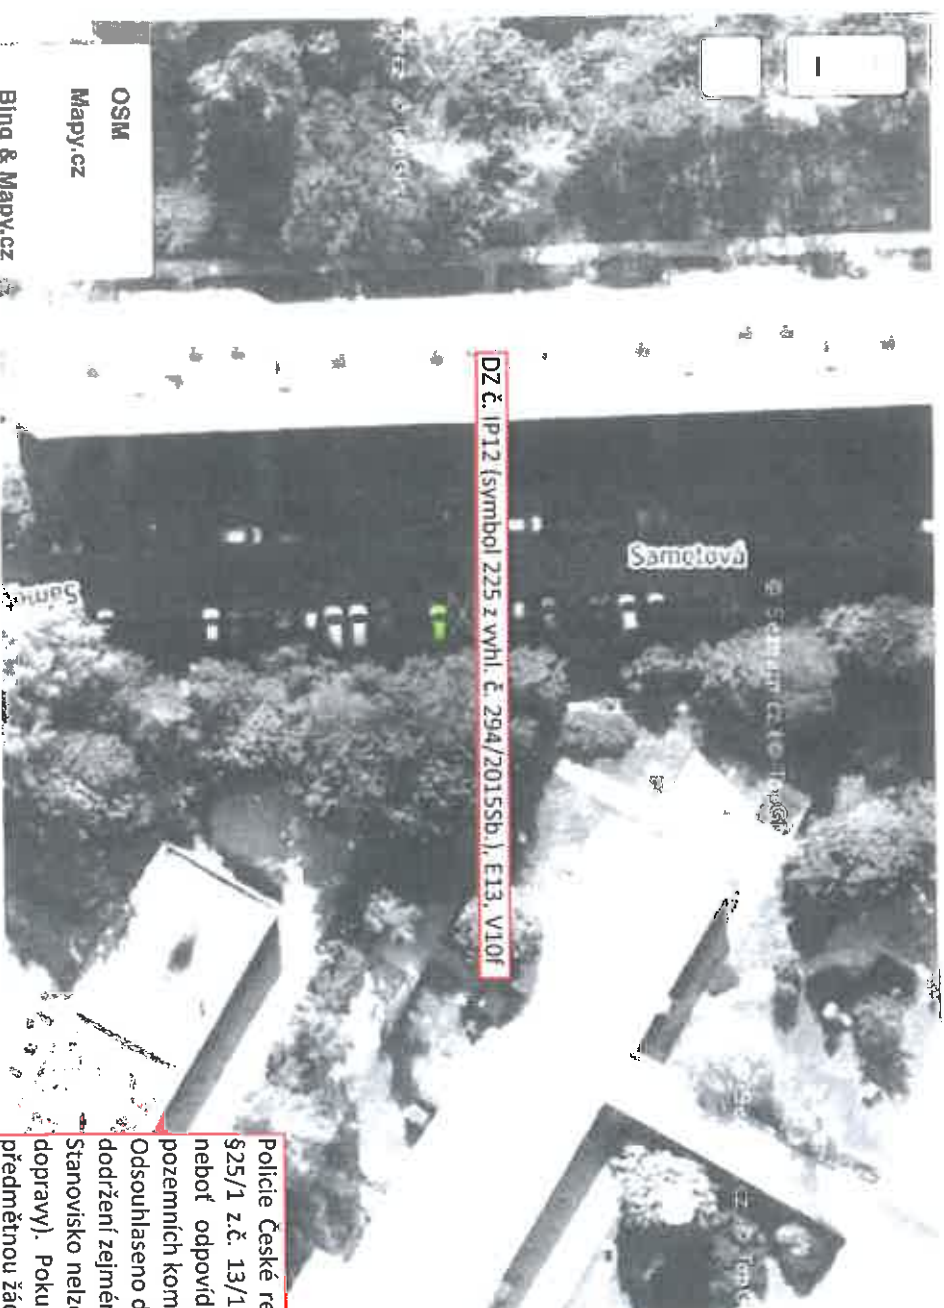

Liberec

GPS 50.7609108833, 15.0663283404
poziceRUIAN SO.23298316
kód

Mapa Sametová 734/5, 460 06 Liberec

Umístění Sametová 734/5, 460 06 Liberec na mapě, firmy na dané adrese. Pozice na mapě je určena polohou objektu v katastru nemovitostí.