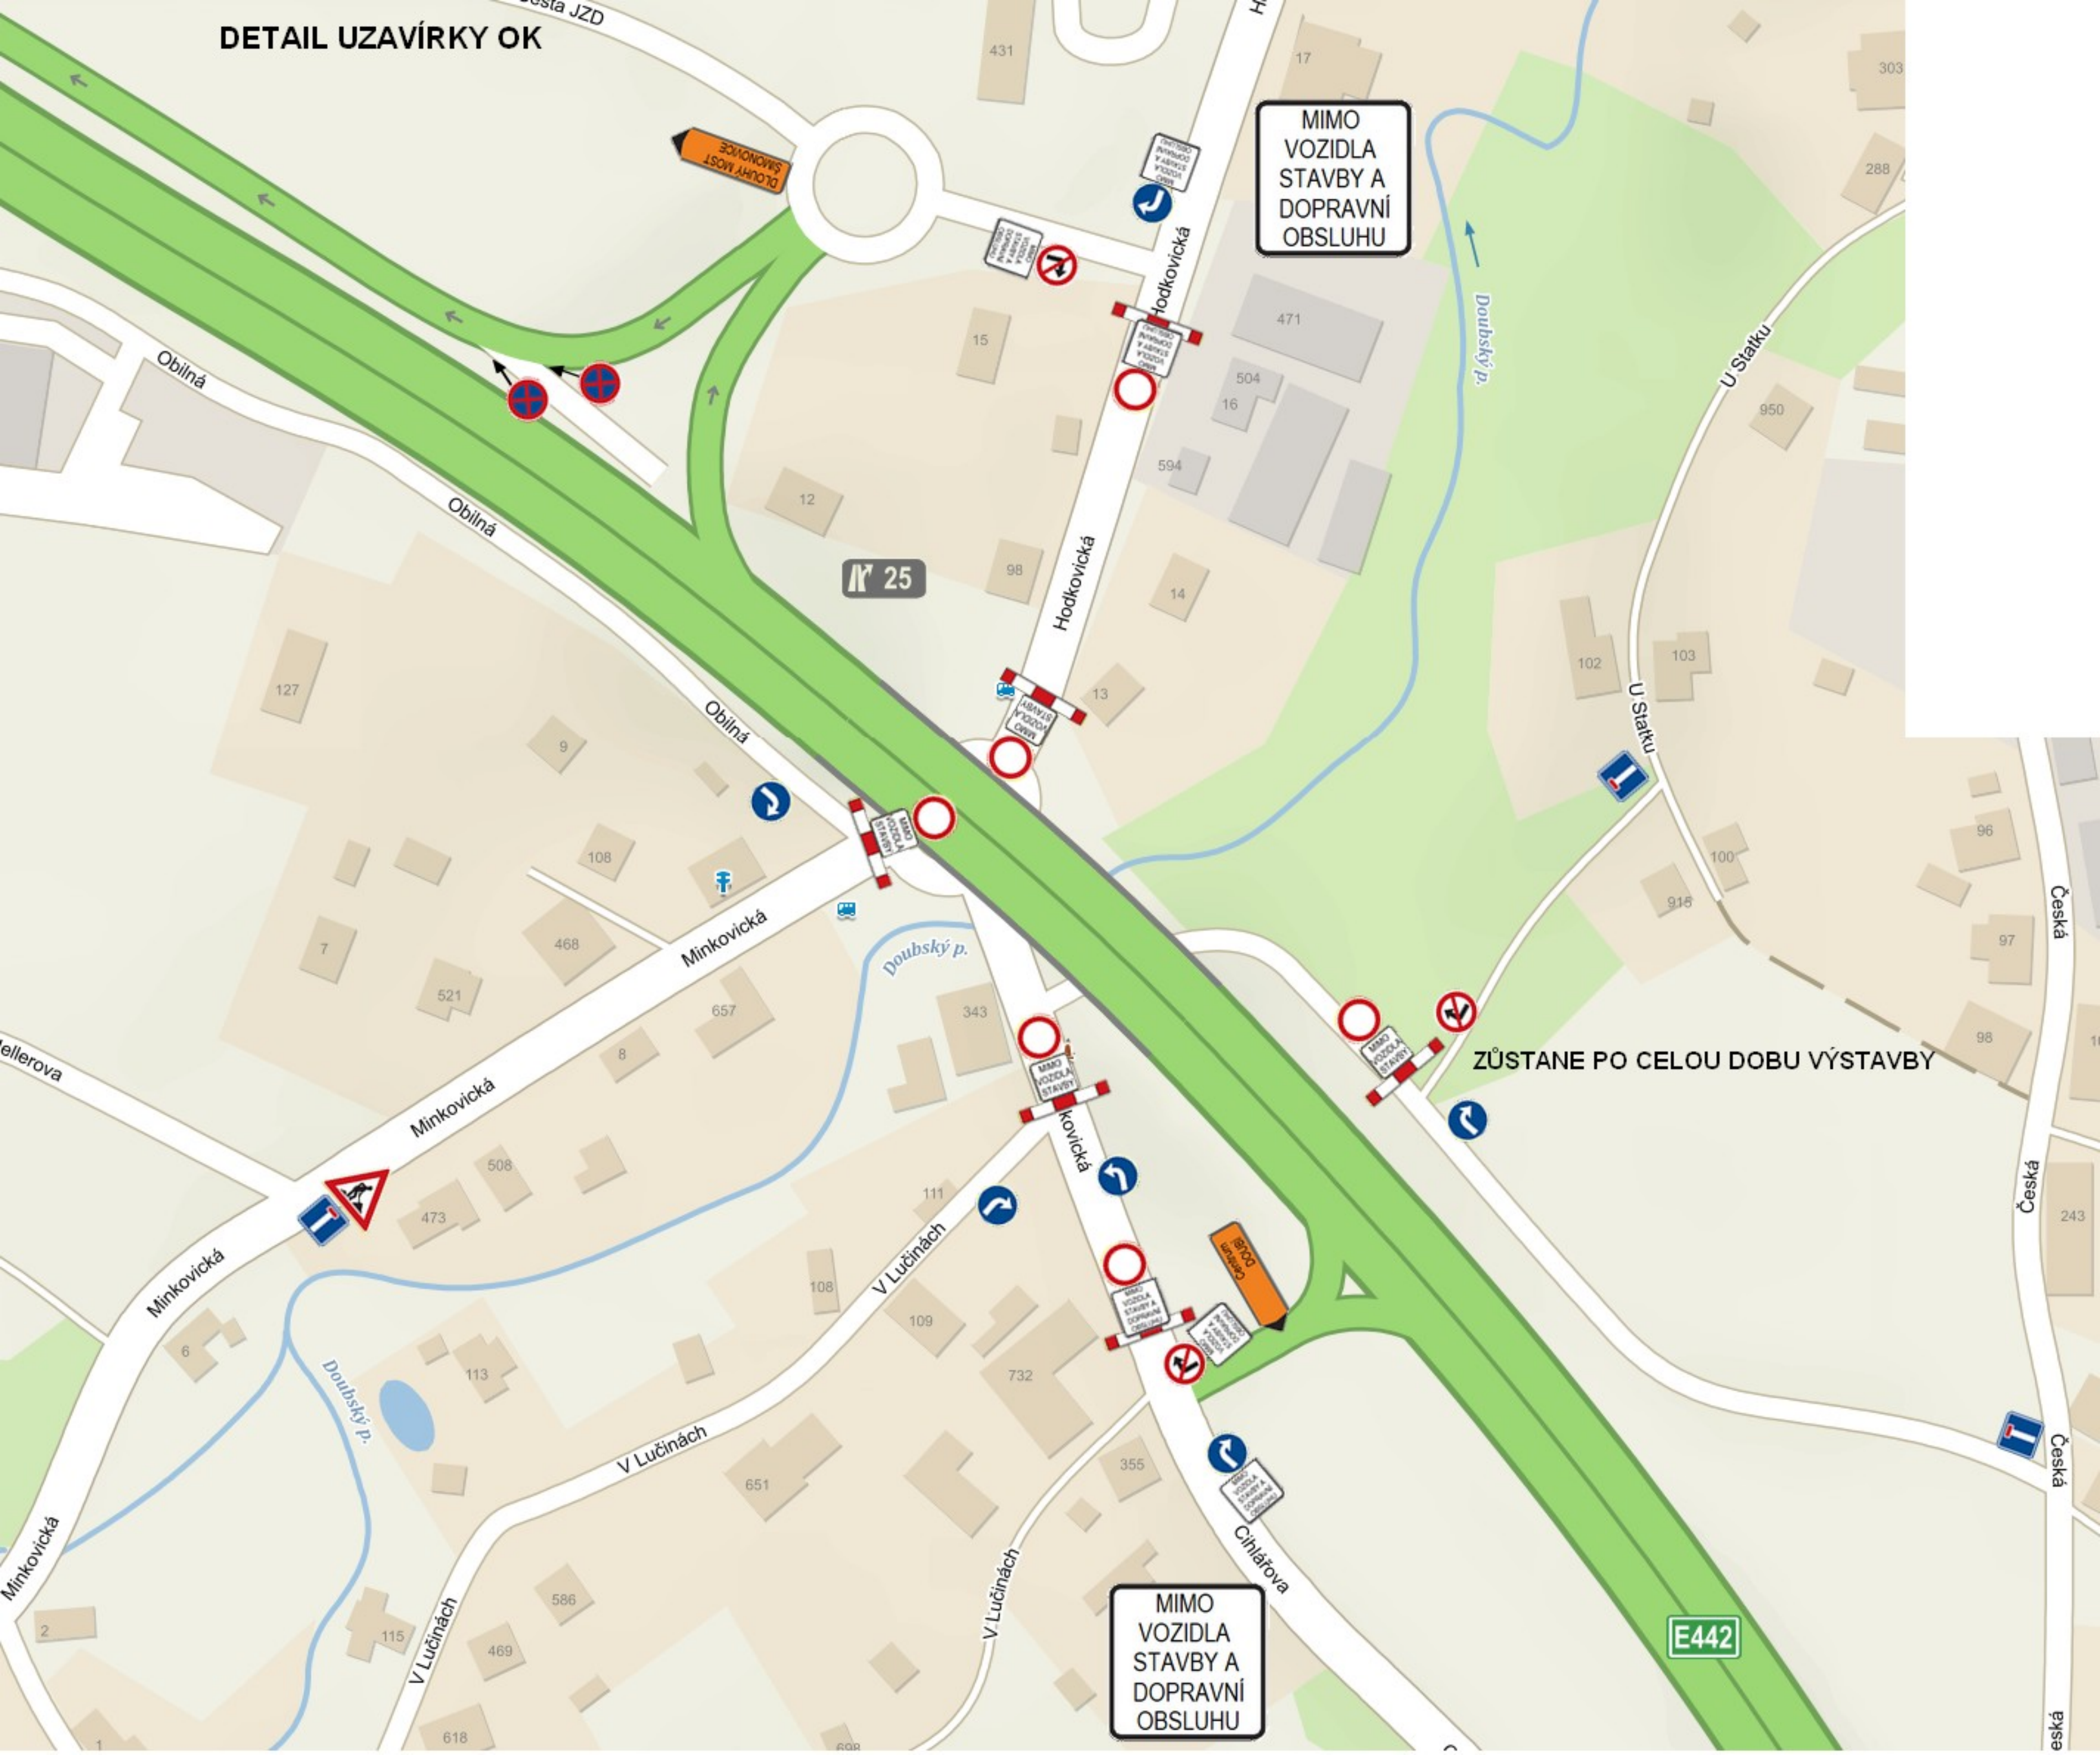

DETAIL UZAVÍRKY OK

MIMO VOZIDLA STAVBY A DOPRAVNÍ OBSLUHU

ZŮSTANE PO CELOU DOBU VÝSTAVBY

MIMO VOZIDLA STAVBY A DOPRAVNÍ OBSLUHU

Map labels include: **Obilná**, **Hodkovická**, **Minkovická**, **V Lučinách**, **Cihlářova**, **Česká**, **Doubský p.**, **U Stalku**, **Čestná JZD**, **Dlouhý most SIMONOVCE**, **25**, **E442**, and various house numbers.