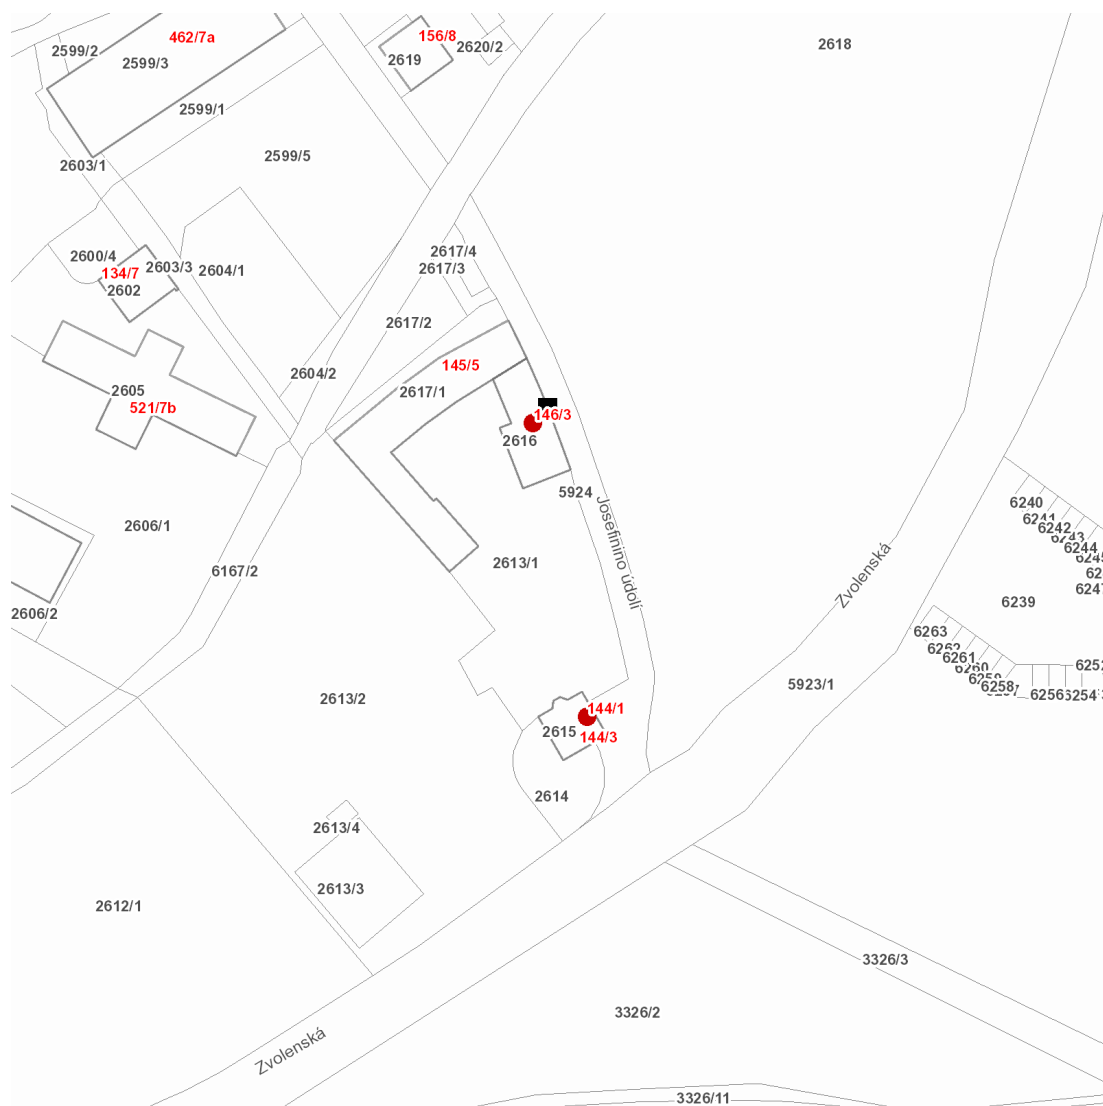

dne **5. 10. 2021** od **7:30** do **15:30** hodin

Plánovaná odstávka zahrnuje tyto lokality:**Liberec (okres Liberec)**městská část **Liberec (nečleněné město)**část obce **Liberec V-Kristiánov****Josefinino údolí: č. o. 1, 3**

dne 5. 10. 2021 od 7:30 do 15:30 hodin**Orientační mapový podklad odstávkou dotčených lokalit****VYSVĚTLIVKY**

- – adresy dotčené odstávkou elektřiny
- – místa připojení k elektrické síti dotčená odstávkou

INFORMACE ZASLÁNA

IDDS: 7c6by6u (STATUTÁRNÍ MĚSTO LIBEREC)