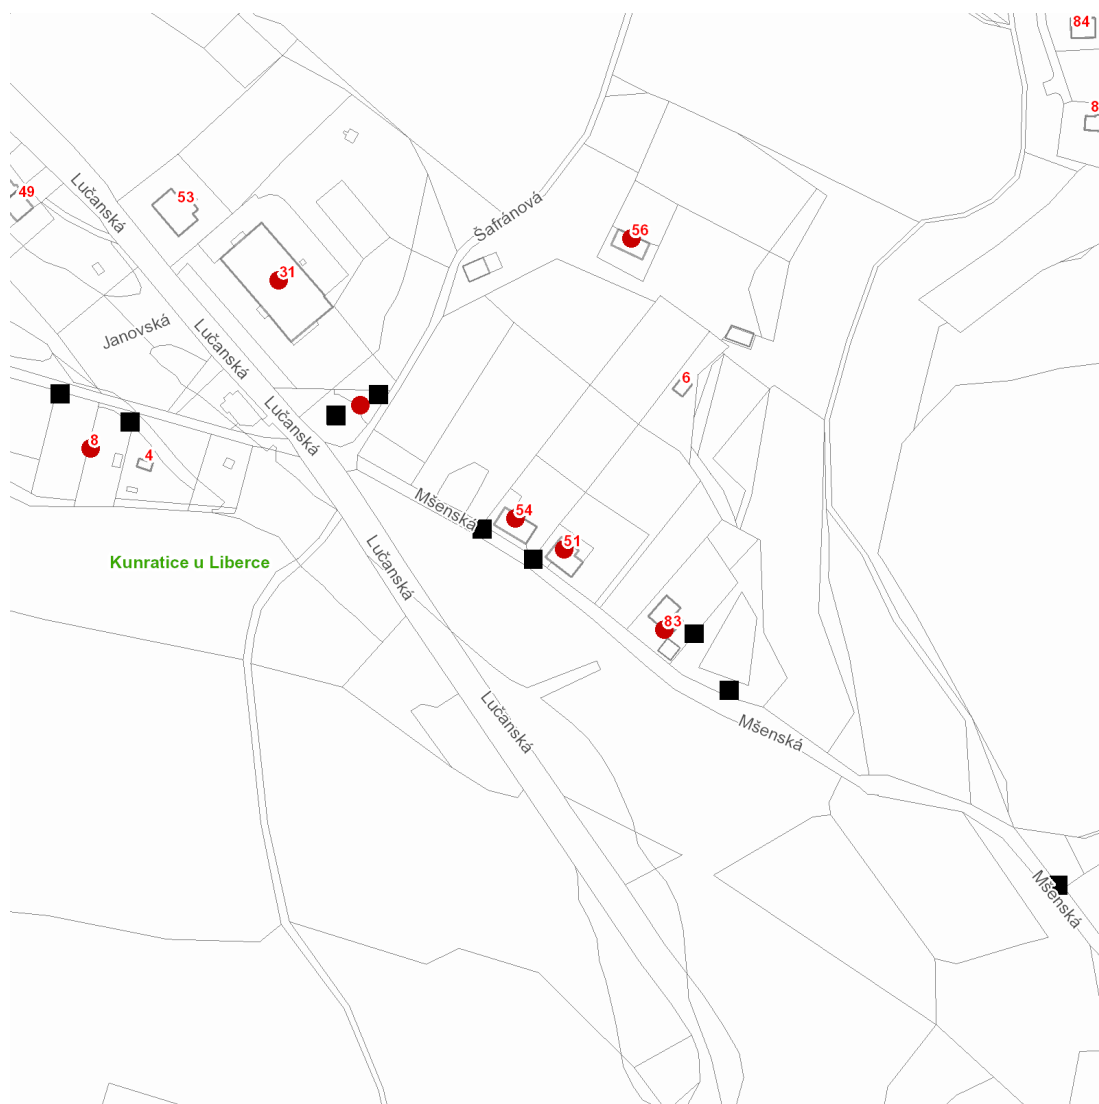

dne **10. 12. 2021** od **7:00** do **15:00** hodin

Plánovaná odstávka zahrnuje tyto lokality:**Liberec (okres Liberec)**městská část **Liberec (nečleněné město)**část obce **Liberec XXIX-Kunratice****Janovská: č. ev. 8****Lučanská: č. p. 31****Mšenská: č. p. 51, 54, 83****Šafránová: č. p. 56**kat. území **Kunratice u Liberce (kód 785628): parcelní č. 269/1**

dne 10. 12. 2021 od 7:00 do 15:00 hodin**Orientační mapový podklad odstávkou dotčených lokalit****VYSVĚTLIVKY**

- – adresy dotčené odstávkou elektřiny
- – místa připojení k elektrické síti dotčená odstávkou

INFORMACE ZASLÁNA

IDDS: 7c6by6u (STATUTÁRNÍ MĚSTO LIBEREC)