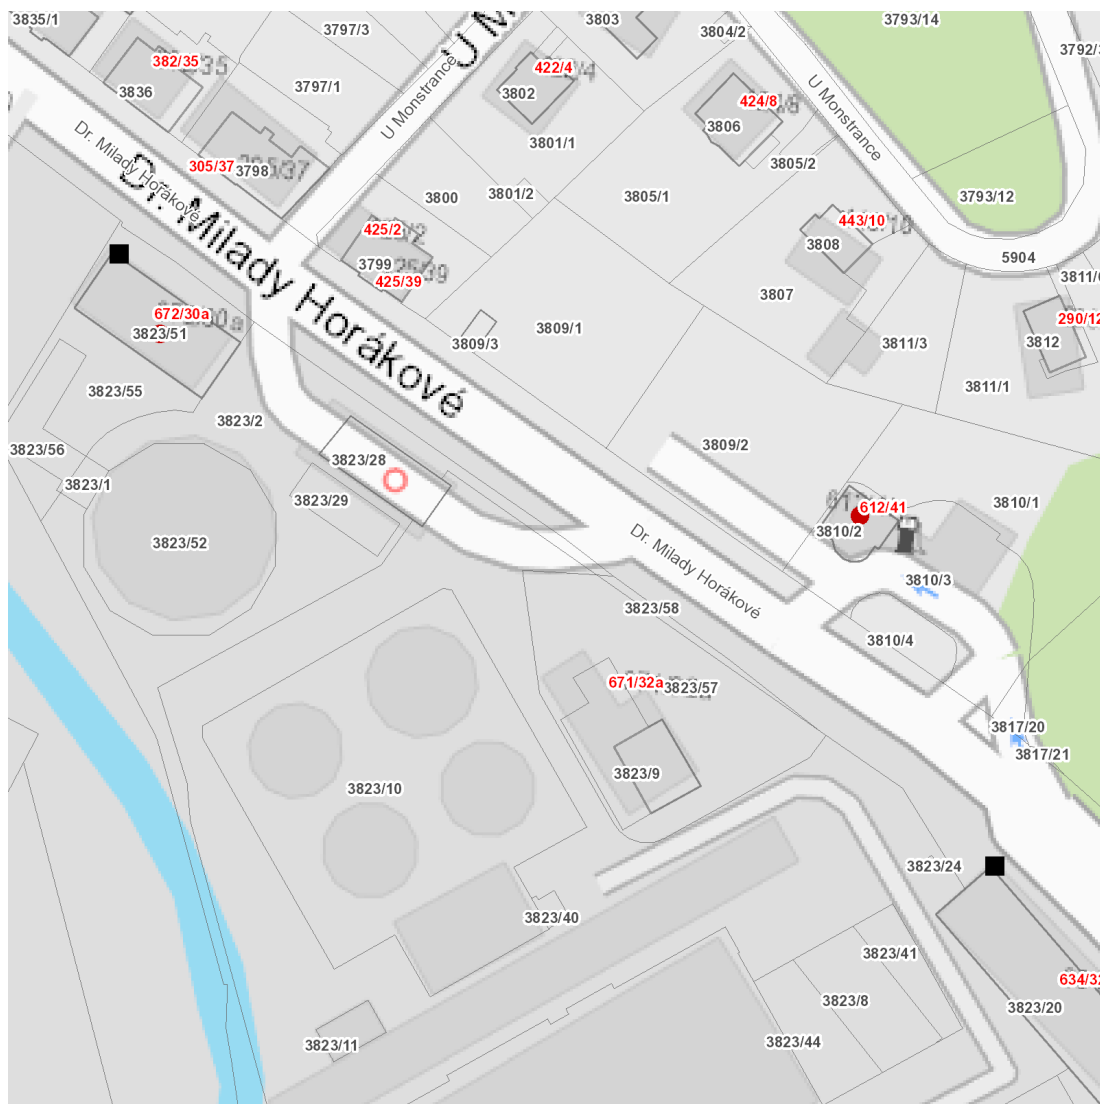

dne **7. 7. 2022** od **7:30** do **15:30** hodin

Plánovaná odstávka zahrnuje tyto lokality:**Liberec (okres Liberec)**městská část **Liberec (nečleněné město)**část obce **Liberec IV-Perštýn****Dr. Milady Horákové: č. o. 41**kat. území **Liberec (kód 682039): parcelní č. 3823/51**

dne **7. 7. 2022** od **7:30** do **15:30** hodin

Orientační mapový podklad odstávkou dotčených lokalit

VYSVĚTLIVKY

- – adresy dotčené odstávkou elektřiny
- – místa připojení k elektrické síti dotčená odstávkou

INFORMACE ZASLÁNA

IDDS: 7c6by6u (STATUTÁRNÍ MĚSTO LIBEREC)