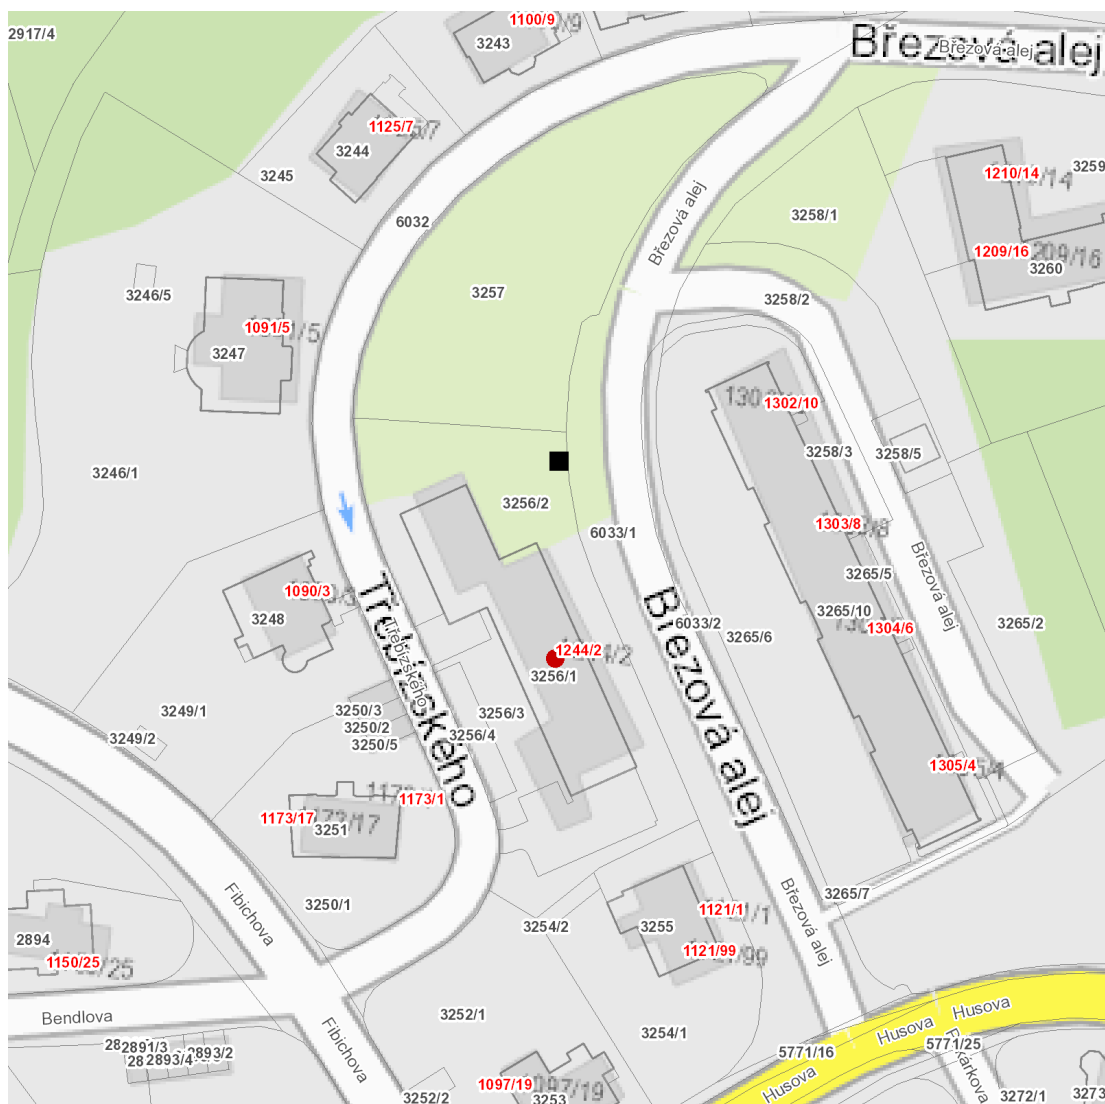

dne **22. 8. 2022** od **10:00** do **13:00** hodin

Plánovaná odstávka zahrnuje tyto lokality:**Liberec (okres Liberec)**městská část **Liberec (nečleněné město)**část obce **Liberec I-Staré Město****Třebízského: č. o. 2**

dne 22. 8. 2022 od 10:00 do 13:00 hodin**Orientační mapový podklad odstávkou dotčených lokalit****VYSVĚTLIVKY**

- – adresy dotčené odstávkou elektřiny
- – místa připojení k elektrické síti dotčená odstávkou

INFORMACE ZASLÁNA

IDDS: 7c6by6u (STATUTÁRNÍ MĚSTO LIBEREC)