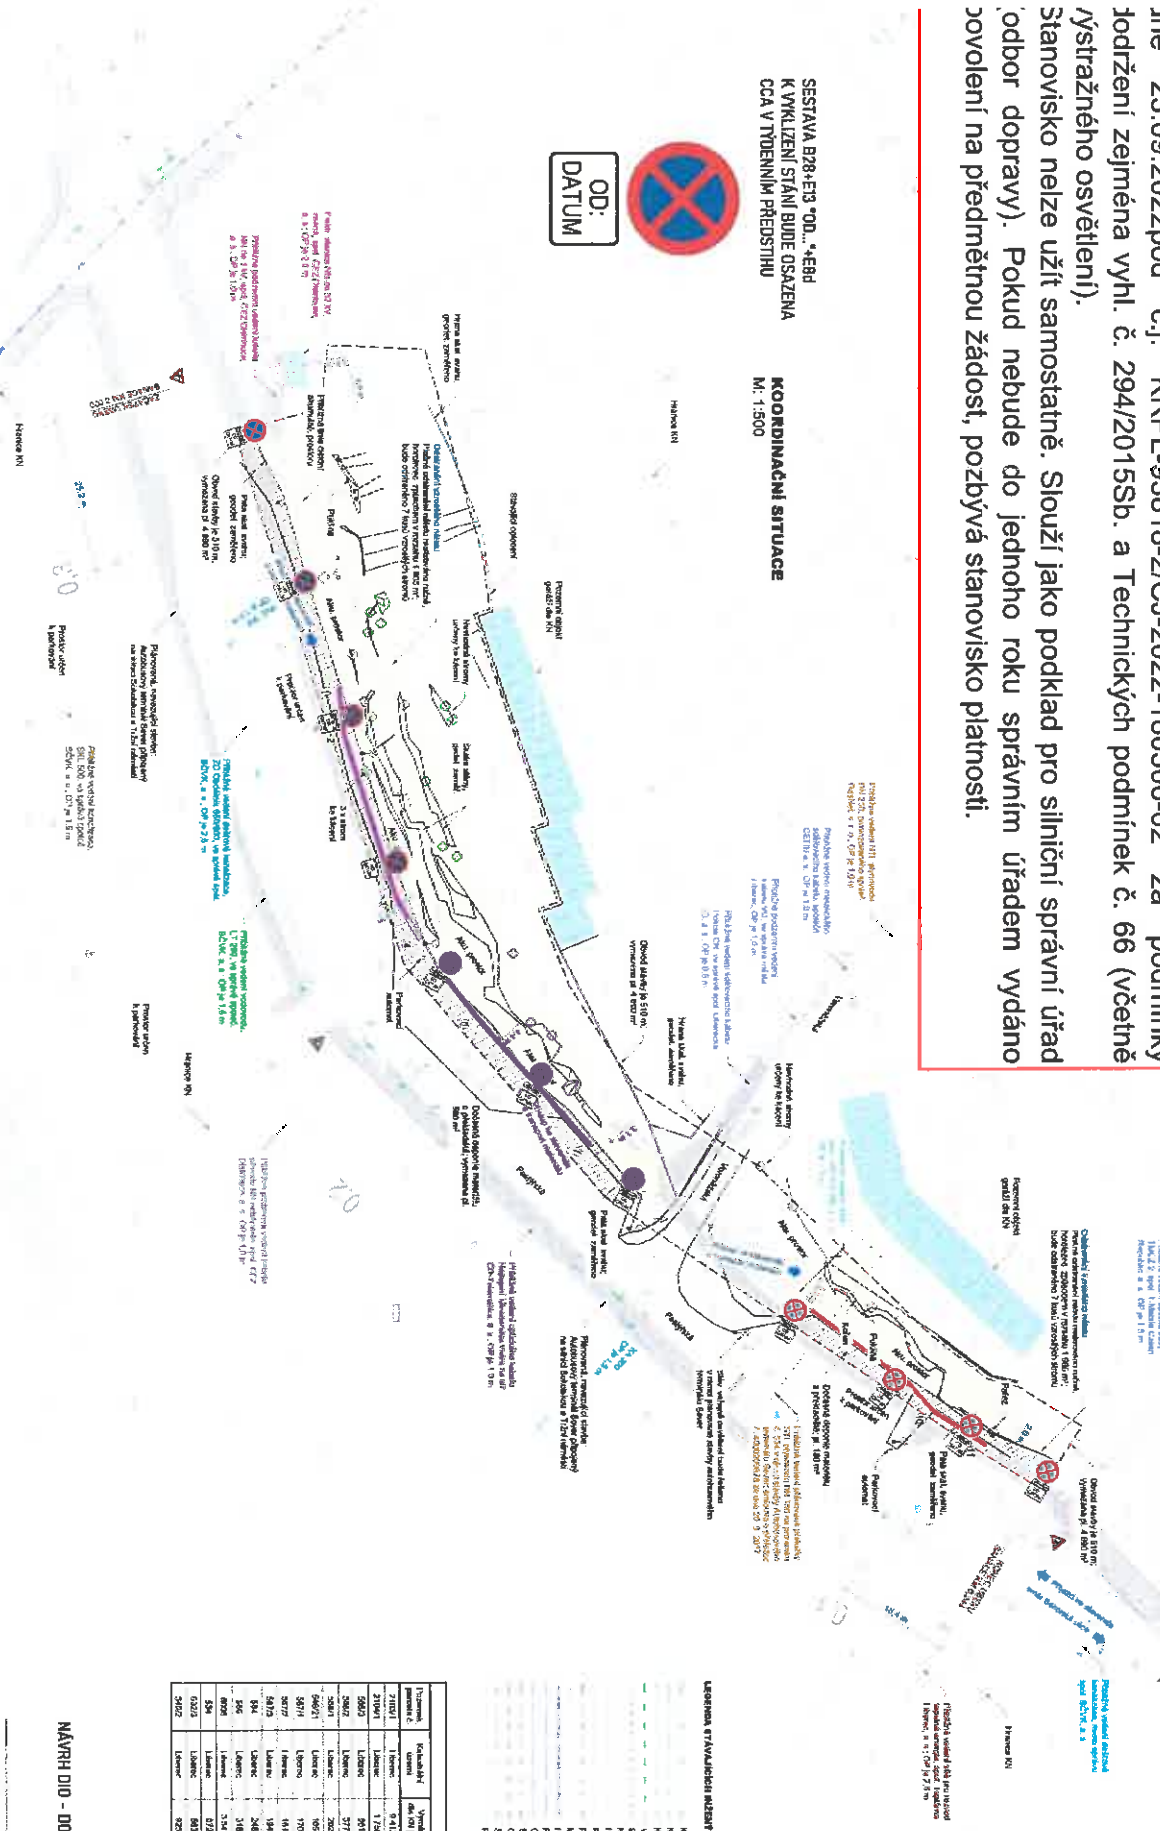

Policie České republiky, jakožto dotčený orgán vydávající stanovisko ve smyslu
§ 25 odst. 1 z.č. 13/1997Sb. a §77 odst. 2 písm. b) z.č. 361/2000Sb. s
předloženým návrhem souhlasí, neboť odpovídá obecným požadavkům na
bezpečnost a plynulost provozu na pozemních komunikacích. Odsouhlaseno
dne 23.09.2022pod č.j. KRPL-93818-2/ČJ-2022-180506-02 za podmínky
dodržení zejména vyhl. č. 294/2015Sb. a Technických podmínek č. 66 (většně
výstražného osvětlení).
Stanovisko nelze užít samostatně. Slouží jako podklad pro silniční správní úřad
(odbor dopravy). Pokud nebude do jednoho roku správním úřadem vydáno
dovolení na předmětnou žádost, pozbývá stanovisko platnosti.

Ing.
František
Chlouba
Digitálně podepsal
Ing. František
Chlouba
Datum: 2022.09.23
10:59:27 +02:00

SESTAVA B28-E13 "OD... 4E8D
K VYKLIZENÍ STÁNÍ BUDE OSAZENA
OCA V TĚMENNÉM PŘEDSTIHU
KOORDINAČNÍ SITUACE
M: 1:300

OD:
DATUM

Č.č.	Y (m)	X (m)
1	6977020.88	87384.470
2	6977020.88	87384.470
3	6977020.88	87384.470
4	6977020.88	87384.470
5	6977020.88	87384.470
6	6977020.88	87384.470
7	6977020.88	87384.470
8	6977020.88	87384.470
9	6977020.88	87384.470
10	6977020.88	87384.470
11	6977020.88	87384.470