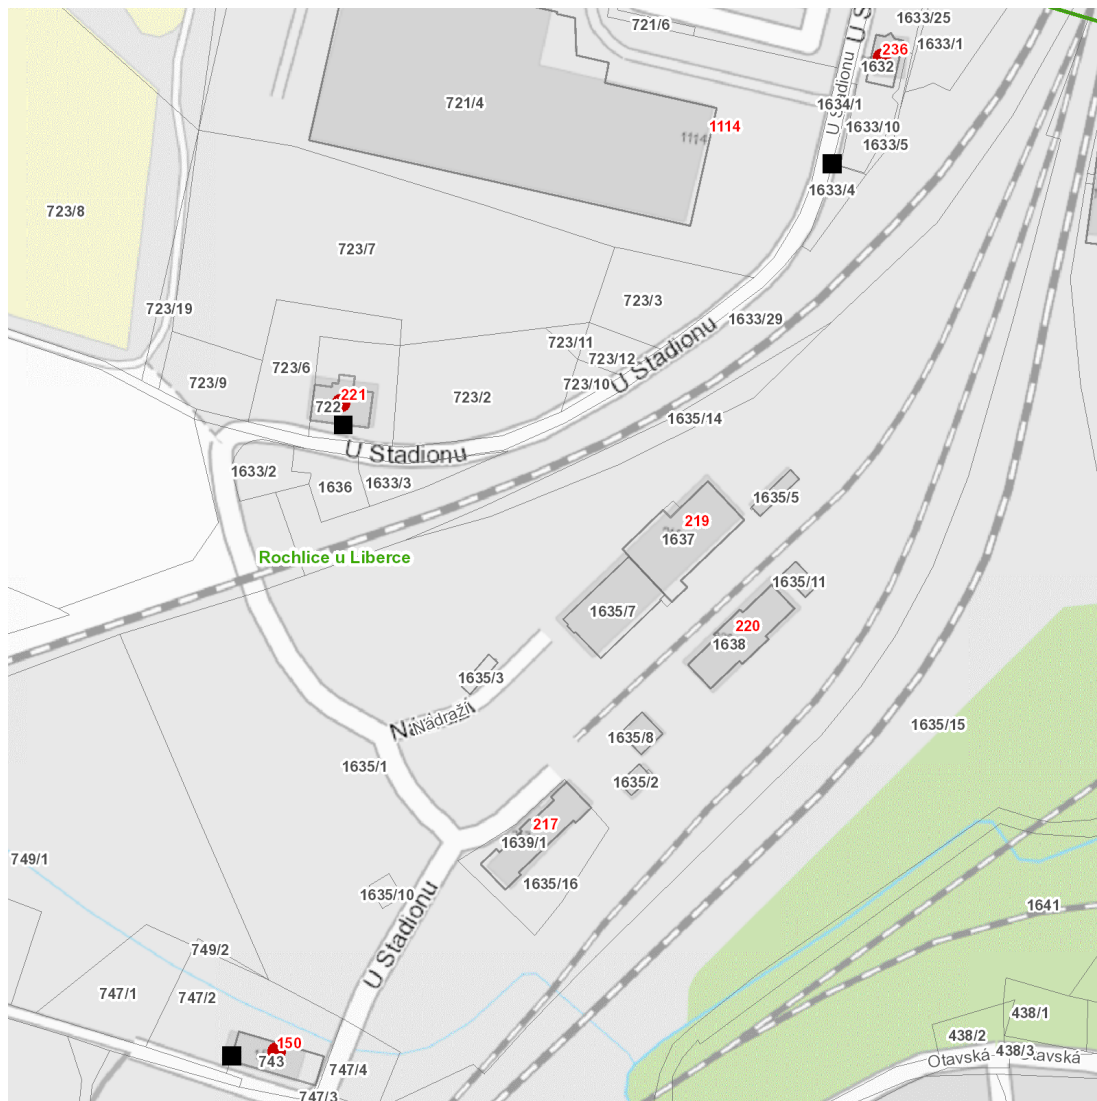

dne **9. 5. 2024** od **7:30** do **14:30** hodin

Plánovaná odstávka zahrnuje tyto lokality:

Liberec (okres Liberec)

městská část **Liberec (nečleněné město)**

část obce **Liberec VI-Rochlice**

Řepná: č. p. 150

dne **9. 5. 2024** od **7:30** do **14:30** hodin

Orientační mapový podklad odstávkou dotčených lokalit

VYSVĚTLIVKY

- – adresy dotčené odstávkou elektřiny
- – místa připojení k elektrické síti dotčená odstávkou

INFORMACE ZASLÁNA

IDDS: 7c6by6u (STATUTÁRNÍ MĚSTO LIBEREC)